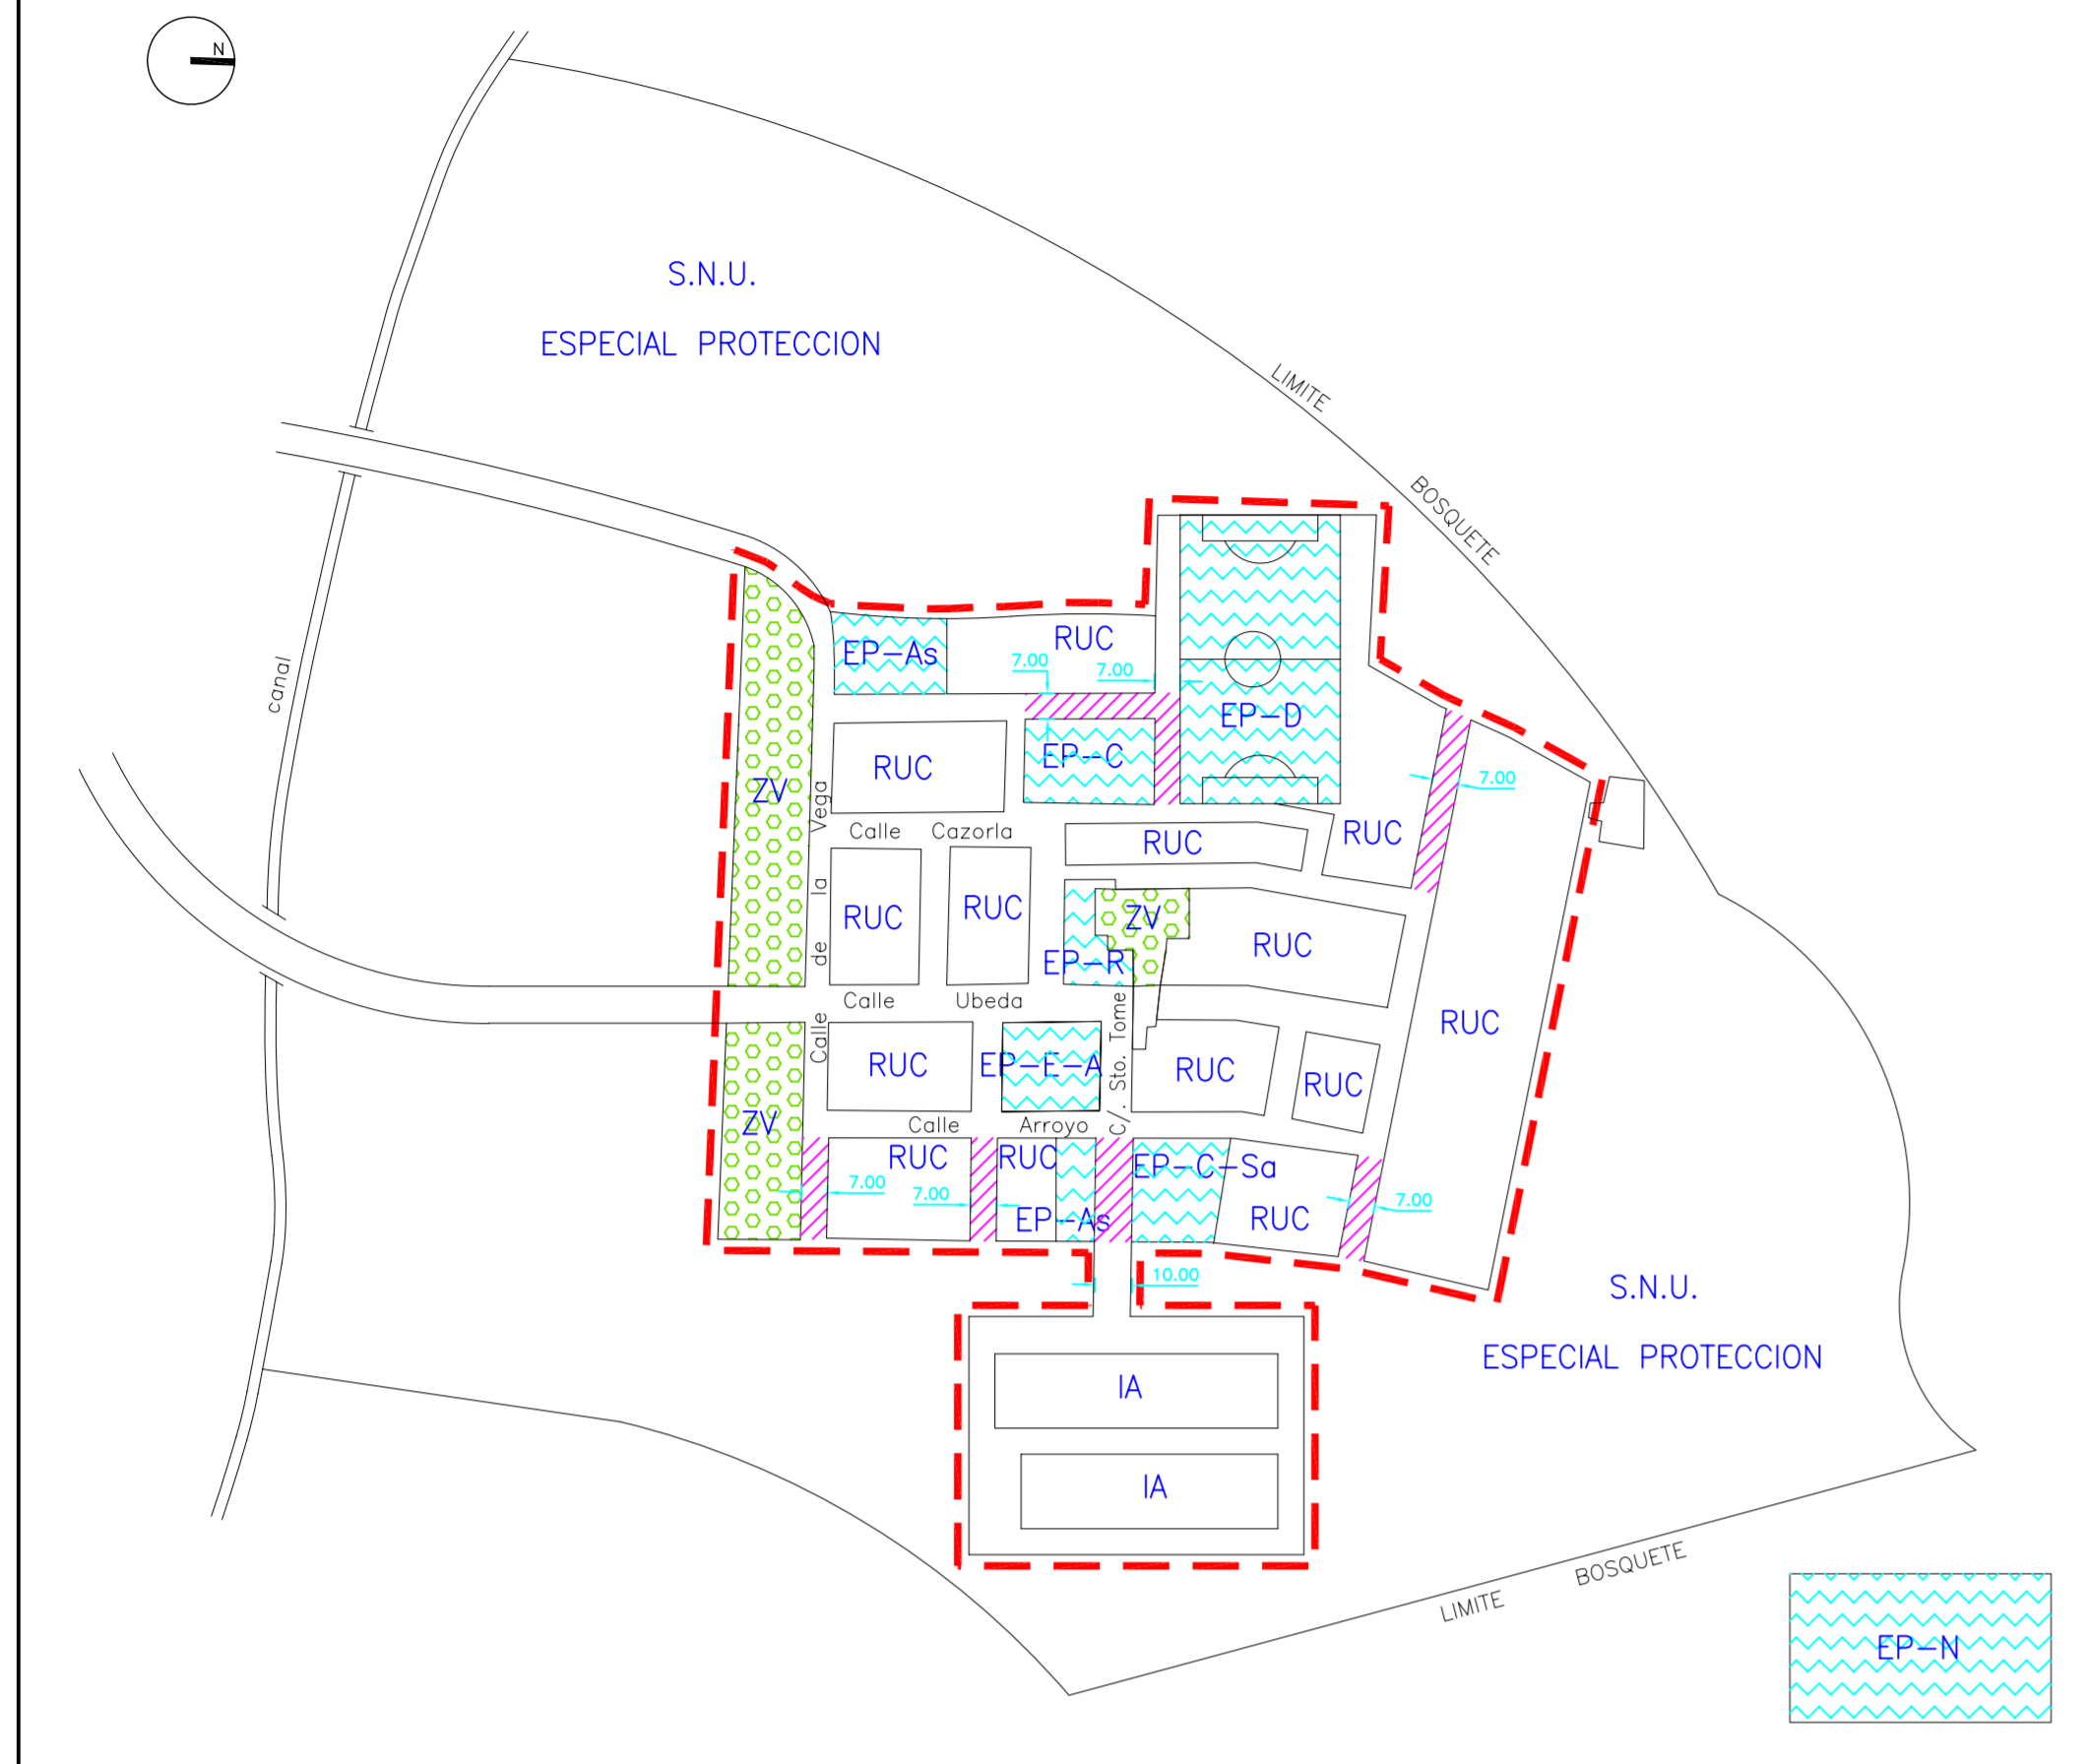

VERACRUZ

SOLANA DE TORRALBA

DONADIO

SAN MIGUEL

PLAN GENERAL MUNICIPAL DE ORDENACION URBANA

ORDENACION
EQUIPAMIENTO URBANO
SANTA EULALIA, SOLANA DE TORRALBA
VERACRUZ Y SAN MIGUEL

OFICINA TECNICA MUNICIPAL

AYUNTAMIENTO DE UBEDA

NUM. **08**

FECHA
 DICIEMBRE
 2005

ESCALA 1/2,000