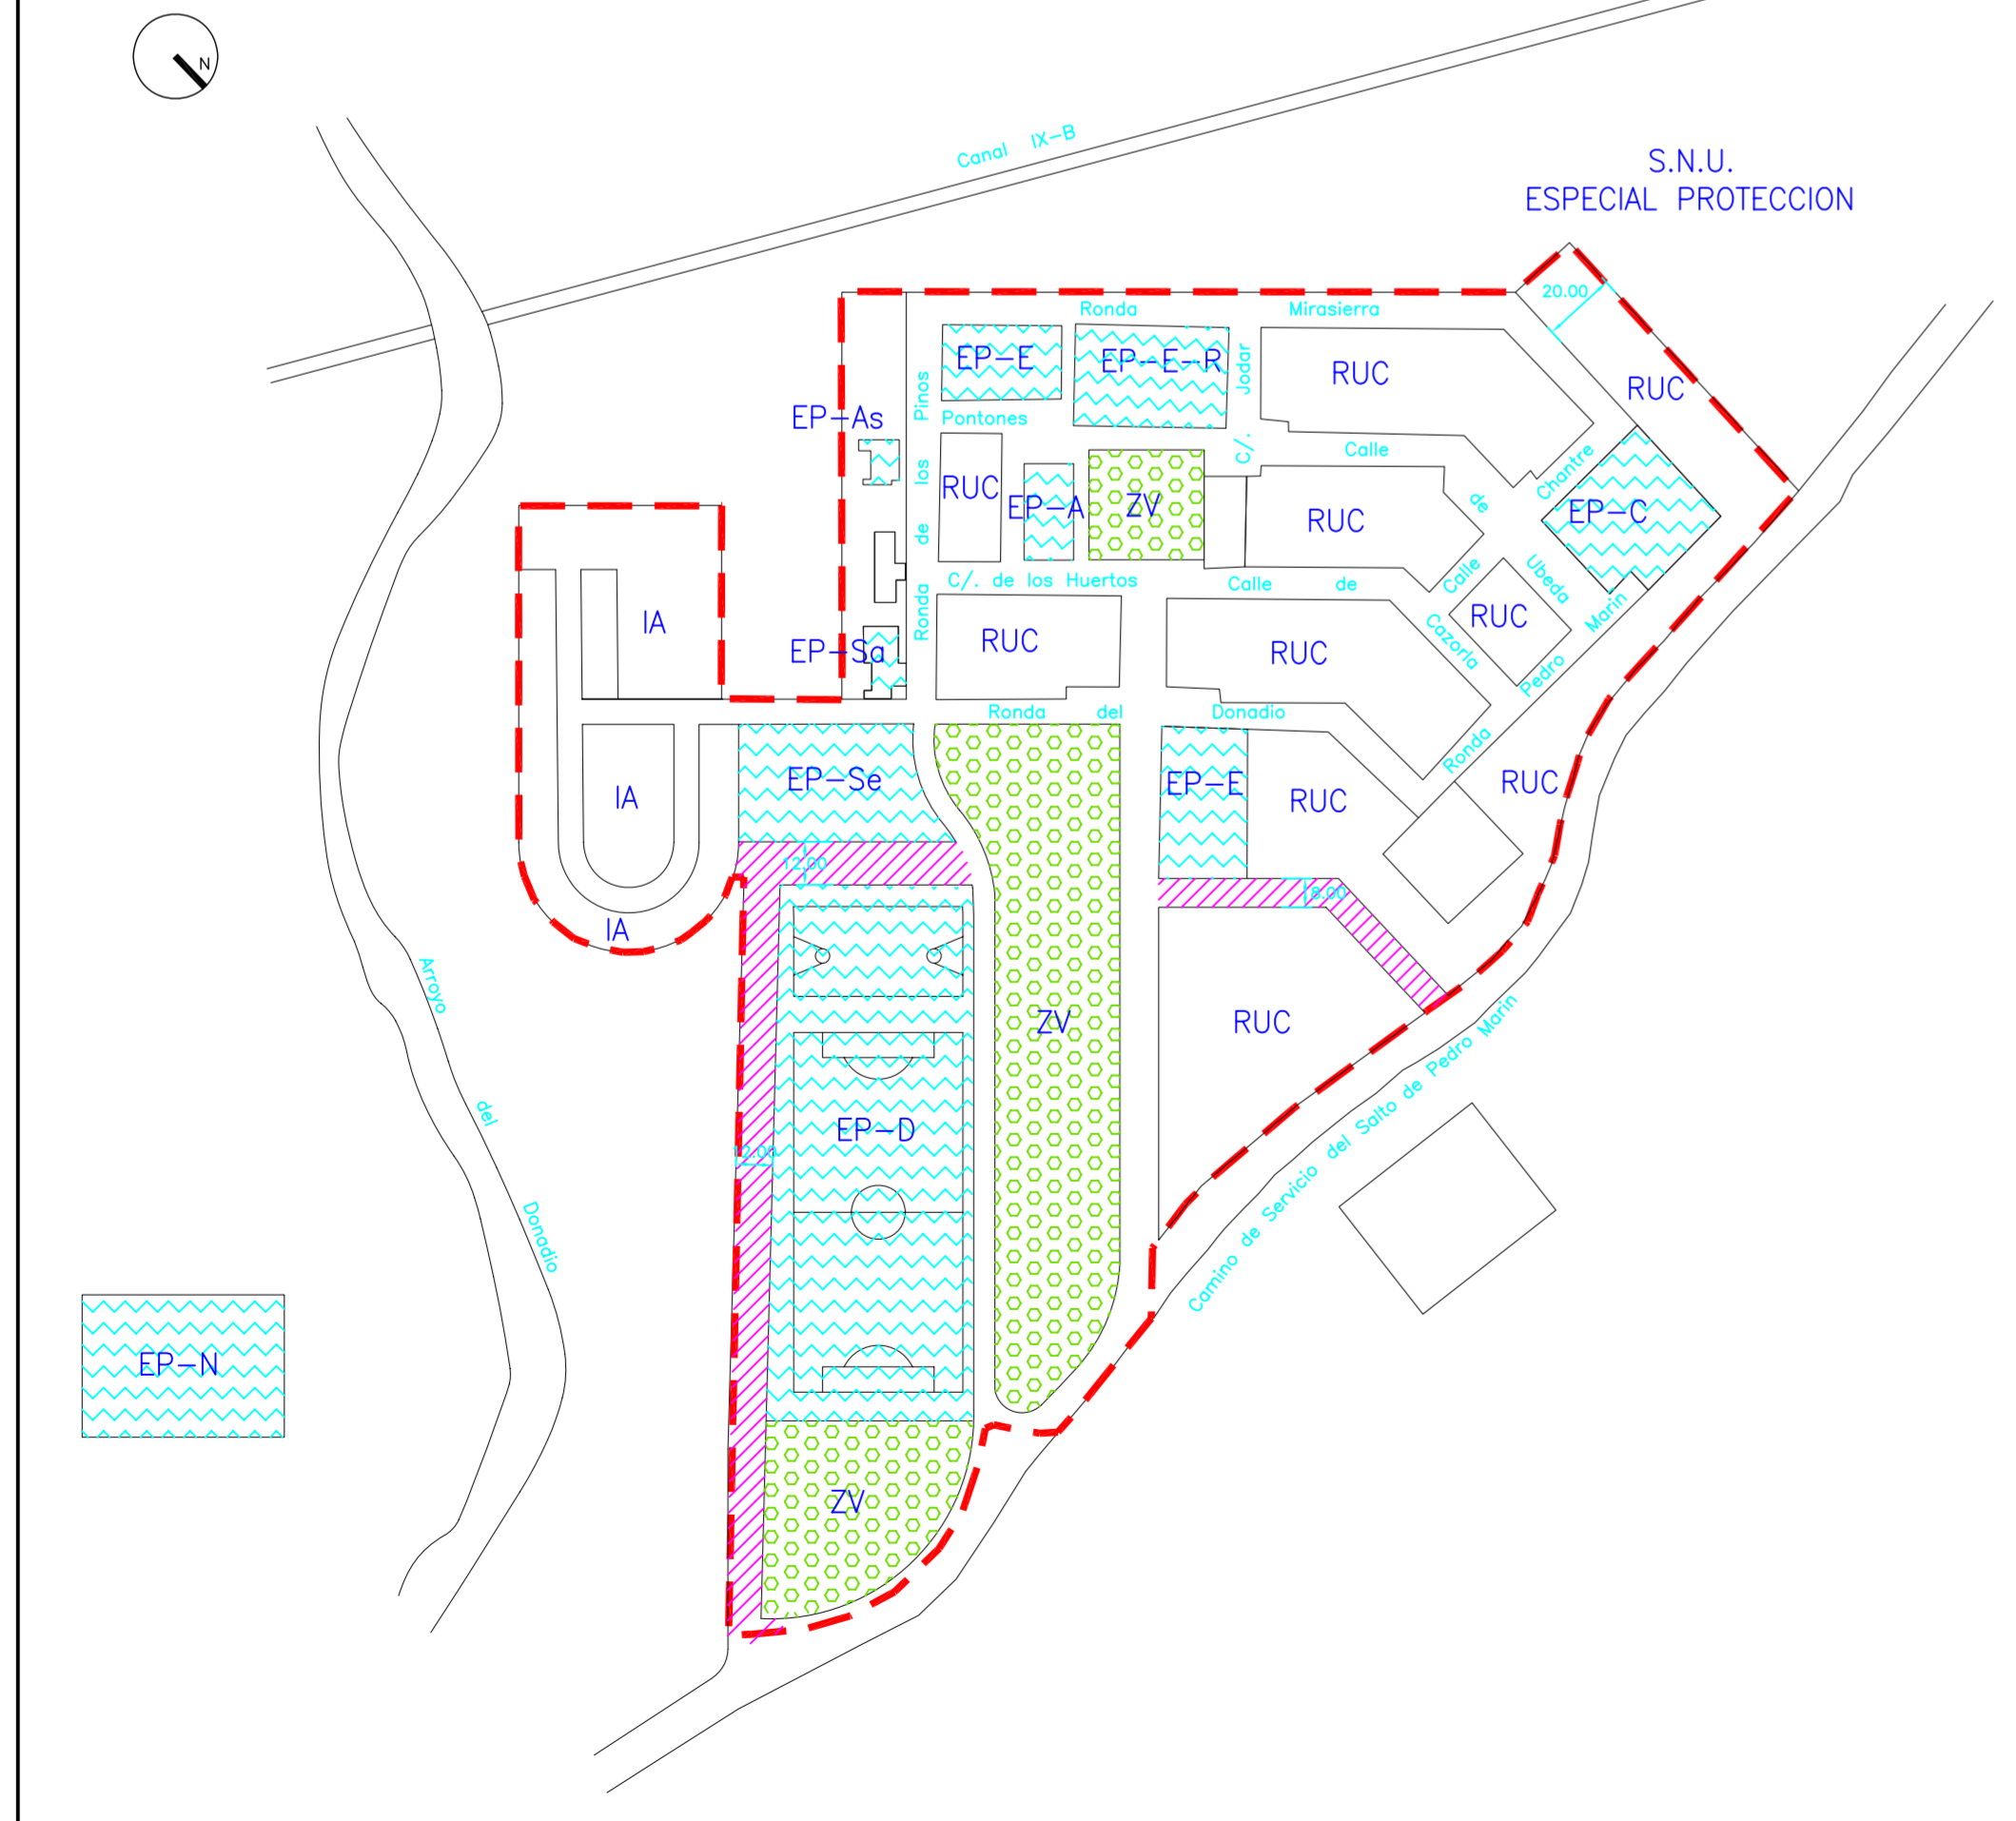

VERACRUZ

SOLANA DE TORRALBA

DONADIO

SAN MIGUEL

PLAN GENERAL MUNICIPAL DE ORDENACION URBANA

ORDENACION
EQUIPAMIENTO URBANO
SANTA EULALIA, SOLANA DE TORRALBA
VERACRUZ Y SAN MIGUEL

OFICINA TECNICA MUNICIPAL

AYUNTAMIENTO DE UBEDA

NUM. **08**

FECHA
 DICIEMBRE
 2005

ESCALA 1/2,000