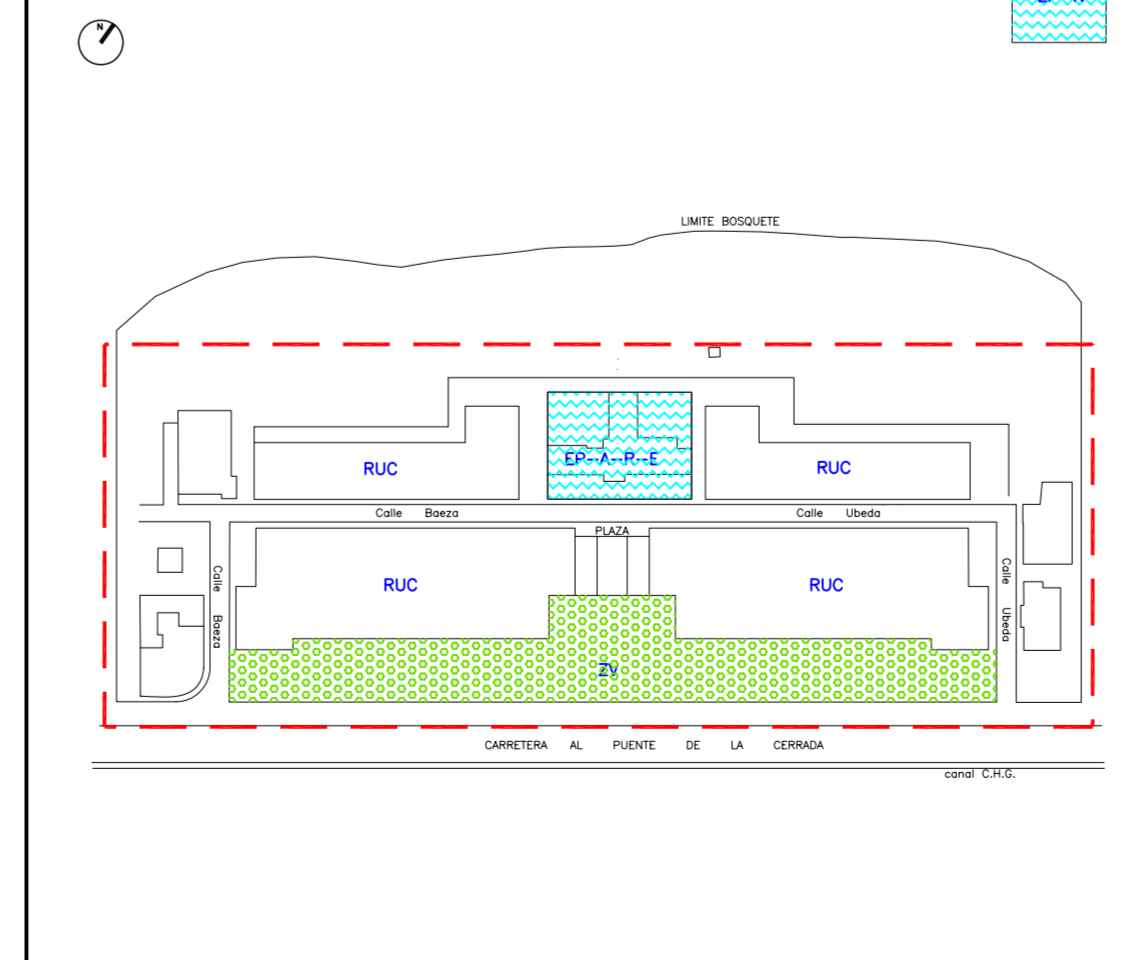

VERACRUZ

SOLANA DE TORRALBA

DONADIO

SAN MIGUEL

PLAN GENERAL MUNICIPAL DE ORDENACION URBANA

ORDENACION
EQUIPAMIENTO URBANO
SANTA EULALIA, SOLANA DE TORRALBA
VERACRUZ Y SAN MIGUEL

OFICINA TECNICA MUNICIPAL

AYUNTAMIENTO DE UBEDA

NUM. **08**

FECHA
 DICIEMBRE
 2005

ESCALA 1/2,000