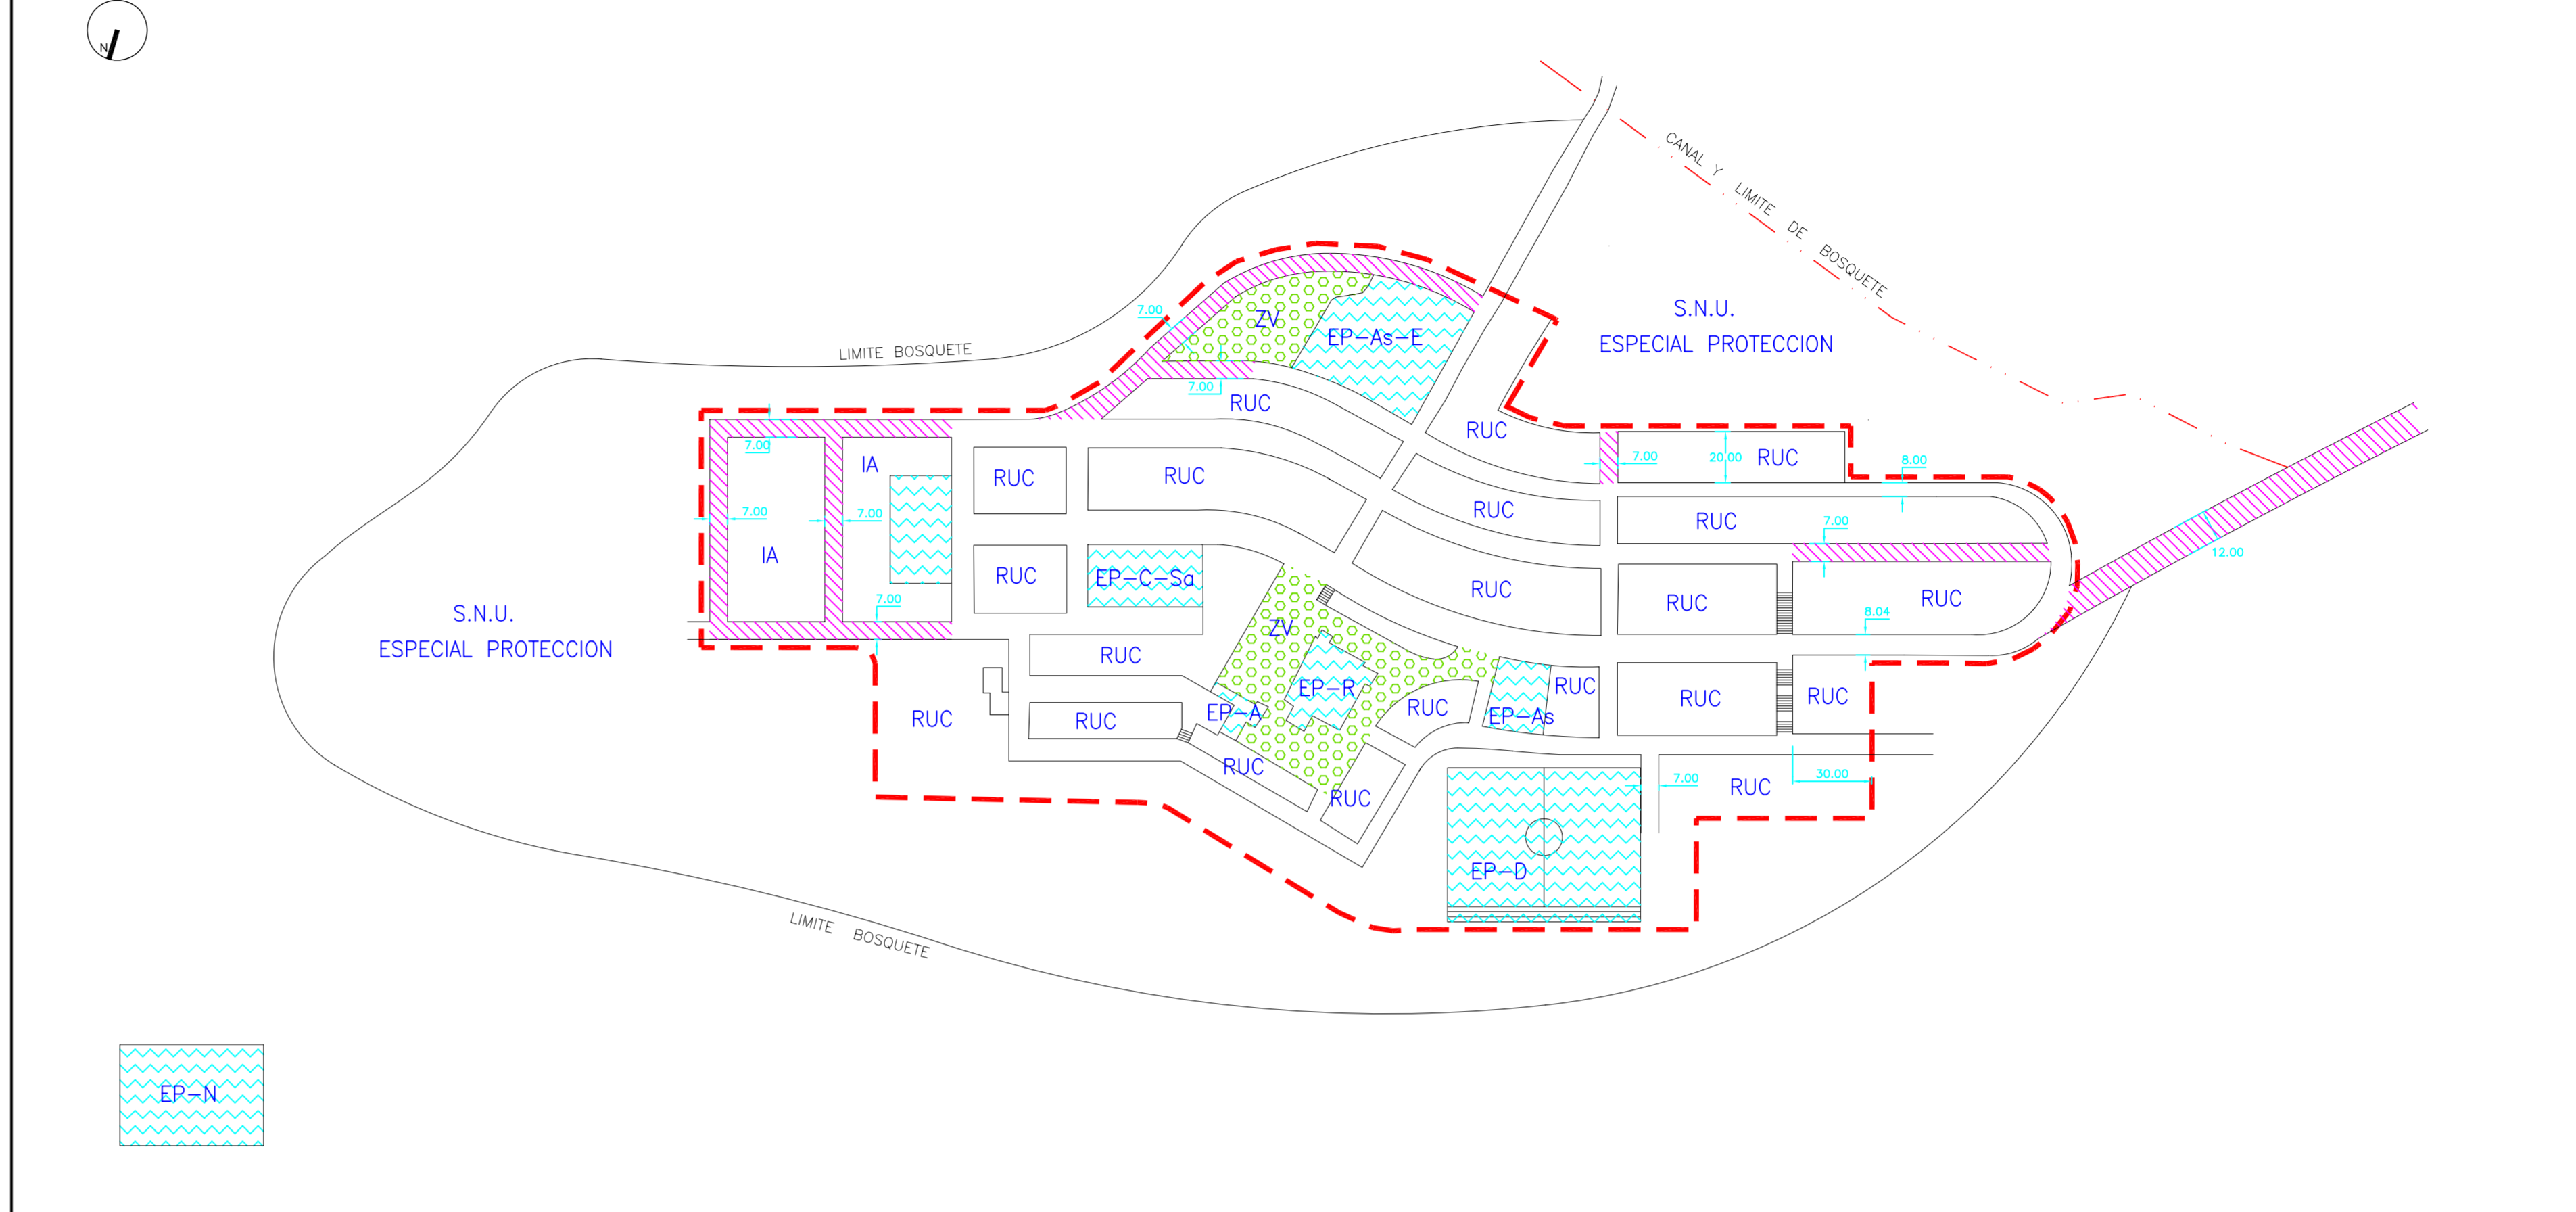

VERACRUZ

SOLANA DE TORRALBA

DONADIO

SAN MIGUEL

PLAN GENERAL MUNICIPAL DE ORDENACION URBANA

ORDENACION
EQUIPAMIENTO URBANO
SANTA EULALIA, SOLANA DE TORRALBA
VERACRUZ Y SAN MIGUEL

OFICINA TECNICA MUNICIPAL

AYUNTAMIENTO DE UBEDA

NUM. **08**

FECHA
 DICIEMBRE
 2005

ESCALA 1/2,000