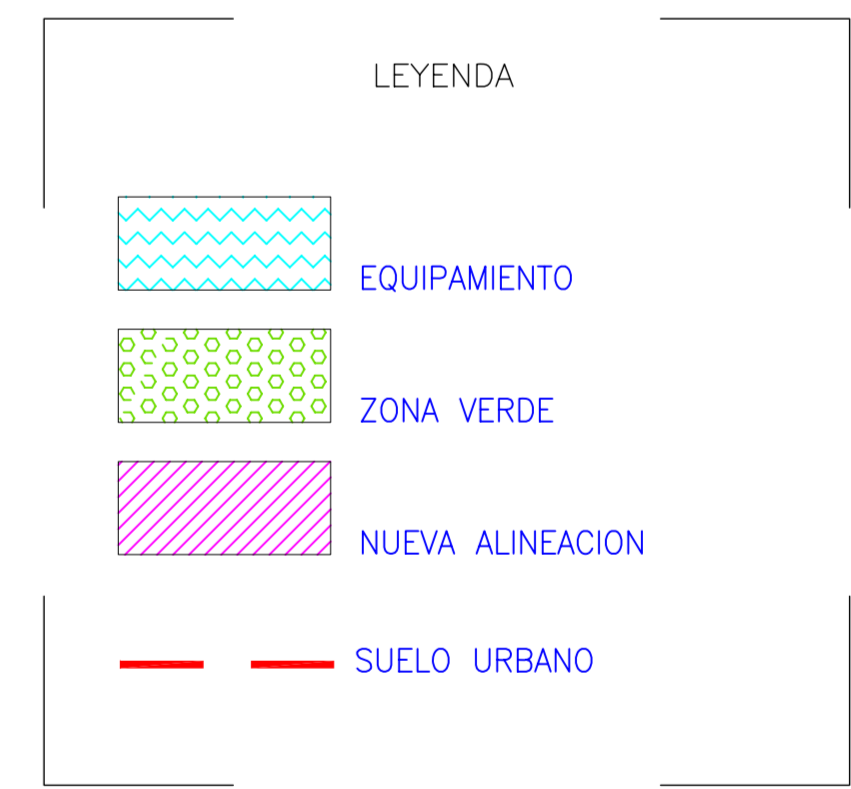

VERACRUZ

SOLANA DE TORRALBA

DONADIO

SAN MIGUEL

PLAN GENERAL MUNICIPAL DE ORDENACION URBANA

ORDENACION
EQUIPAMIENTO URBANO
SANTA EULALIA, SOLANA DE TORRALBA
VERACRUZ Y SAN MIGUEL

OFICINA TECNICA MUNICIPAL

AYUNTAMIENTO DE UBEDA

NUM. **08**

FECHA
 DICIEMBRE
 2005

ESCALA 1/2,000